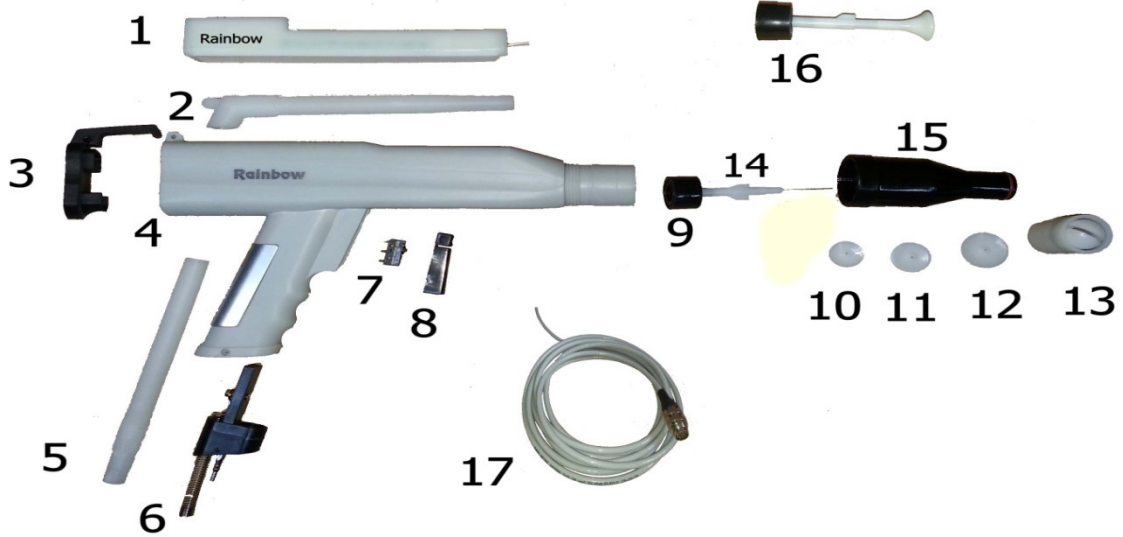

Rainbow®

İSTANBUL ELEKTROSTATİK RAINBOW MANUEL TABANCA YEDEK PARÇA SATIŞ LİSTESİ

RESİM NO	ÜRÜN KODU	MALZEME ADI
1	105 08 0020	RAINBOW TAB. KASKAT
2	105 01 0010	RAINBOW MAN. TAB. ÜST İÇ BOYA BORUSU
3	105 01 0005	RAINBOW MAN. TABANCA ARKA KAPAK
4	105 01 0007	RAINBOW MAN. TABANCA GÖVDESİ
5	105 01 0009	RAINBOW MAN. TABANCA ALT BOYA BORUSU
6	105 01 0022	MAN. TABANCA KABLO GEÇİŞ GÖVDESİ
7	105 01 0016	RAINBOW TABANCA TETİK SİVİÇİ
8	105 01 0015	RAINBOW TABANCA TETİK SİVİÇ DÜĞMESİ
9	105 08 0002	RAINBOW ELEKTROT GÖVDESİ
10	105 08 0005	RAINBOW 20 MM.DEFLEKTÖR
11	105 08 0006	RAINBOW 24 MM. DEFLEKTÖR
12	105 08 0007	RAINBOW 26 MM.DEFLEKTÖR
13	105 08 0008	RAINBOW FLAT NOZUL
14	105 08 0003	RAINBOW ELEKTROT MİLİ
15	105 08 0015	RAINBOW ELEKTROT SIKIŞTIRMA SOMUNU
16	105 08 0001	RAINBOW ELEKTROT TAKIMI
17	105 01 0038	RAINBOW MANUEL TAB. KABLOSU (5MT .)

www.istanbulelektrostatik.com | info@iesmak.com

Rainbow®

İSTANBUL ELEKTROSTATİK RAINBOW OTOMATİK TABANCA YEDEK PARÇA FİYAT LİSTESİ

RESİM NO	ÜRÜN KODU	MALZEME ADI
1	105 08 0020	RAINBOW TAB. KASKAT
2	105 02 0010	RAINBOW OTM. TAB. BOYA BORUSU
3	105 02 0008	RAINBOW OTM. TABANCA ARKA KAPAK
4	105 02 0007	RAINBOW OTM. TABANCA GÖVDESİ
5	105 08 0105	RAINBOW OTM. TABANCA SOKETİ
6	105 08 0104	RAINBOW OTM. TABANCA KABLOSU SOKETİ DIŞI
7	105 08 0103	RAINBOW OTM. TABANCA KABLO SOKETİ ERKEK
8	105 02 0038	RAINBOW OTM. TABANCA KABLOSU (10 MT.)
9	105 08 0002	RAINBOW ELEKTROT GÖVDESİ
10	105 08 0003	RAINBOW ELEKTROT MİLİ
11	105 08 0015	RAINBOW ELEKTROT SIKIŞTIRMA SOMUNU
12	105 08 0010	RAINBOW FLAT NOZUL