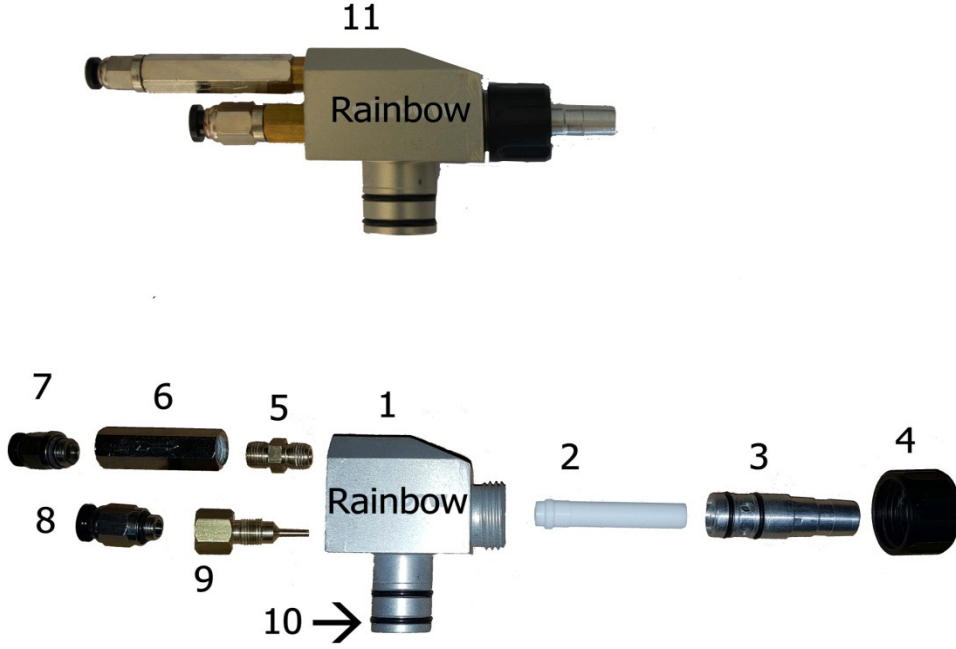

RESİM NO	ÜRÜN SERİ NO	MALZEME ADI
1	105 10 0002	RAINBOW ENJEKTÖR GÖVDESİ
2	105 10 0004	RAINBOW ENJEKTÖR TEFLON BURÇ
3	105 10 0005	RAINBOW ENJEKTÖR HORTUM TUTUCU
4	105 10 0006	RAINBOW ENJEKTÖR SOMUNU
5	025 02 0007	RAINBOW 1/8X1/8 ÇEK VALF NİPELİ
6	070 00 0007	RAINBOW ENJEKTÖR ÇEK VALF
7	070 01 0186	RAINBOW 1/8X6 ÇEKVALF REKORU
8	070 01 0188	RAINBOW 1/8X8 ENJEKTÖR MEMESİ REKORU
9	105 10 0003	RAINBOW ENJEKTÖR MEMESİ
10	105 10 0015	RAINBOW ENJEKTÖR ORİNGİ
11	105 10 0001	RAINBOW ENJEKTÖR TAKIMI

İSTANBUL ELEKTROSTATİK TOZ VE YAŞ BOYA MAKİNA İMALAT SAN.VE TİC.LTD.ŞTİ.

Adress: İstanbul Deri Org. San. Böl. Yan San. Gelişme Alanı YB-19 Parsel No:26 Tuzla – İstanbul - Türkiye

Phone: +90 444 86 28 Fax: +90 216 504 27 85

www.istanbulelektrostatik.com | info@iesmak.com