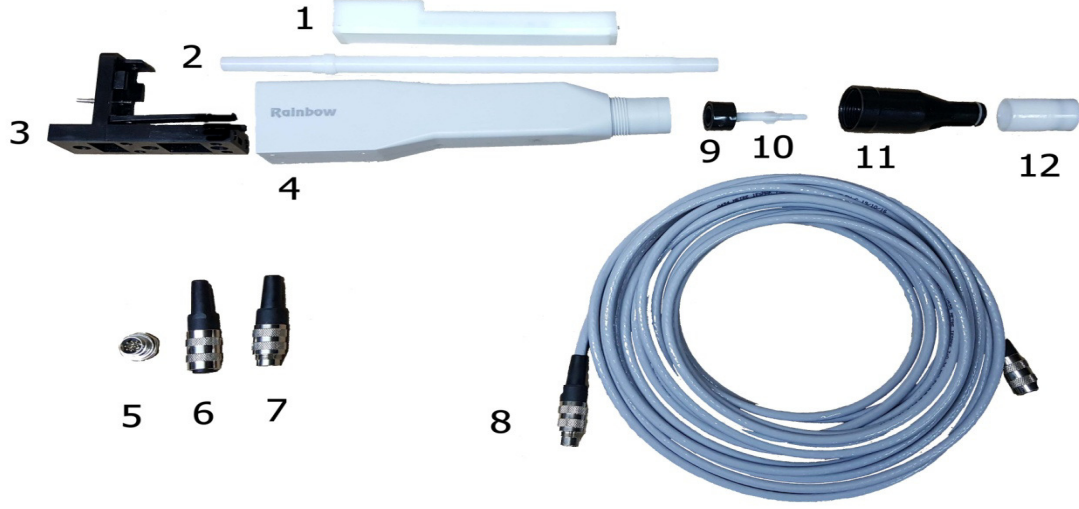

Rainbow®

İSTANBUL ELEKTROSTATİK RAINBOW MANUEL TABANCA YEDEK PARÇA SATIŞ LİSTESİ

RESİM NO	ÜRÜN KODU	MALZEME ADI
1	105 08 0020	RAINBOW TAB. KASKAT
2	105 01 0010	RAINBOW MAN. TAB. ÜST İÇ BOYA BORUSU
3	105 01 0005	RAINBOW MAN. TABANCA ARKA KAPAK
4	105 01 0007	RAINBOW MAN. TABANCA GÖVDESİ
5	105 01 0009	RAINBOW MAN. TABANCA ALT BOYA BORUSU
6	105 01 0022	MAN. TABANCA KABLO GEÇİŞ GÖVDESİ
7	105 01 0016	RAINBOW TABANCA TETİK SİVİÇİ
8	105 01 0015	RAINBOW TABANCA TETİK SİVİÇ DÜĞMESİ
9	105 08 0002	RAINBOW ELEKTROT GÖVDESİ
10	105 08 0005	RAINBOW 20 MM.DEFLEKTÖR
11	105 08 0006	RAINBOW 24 MM. DEFLEKTÖR
12	105 08 0007	RAINBOW 26 MM.DEFLEKTÖR
13	105 08 0008	RAINBOW FLAT NOZUL
14	105 08 0003	RAINBOW ELEKTROT MİLİ
15	105 08 0015	RAINBOW ELEKTROT SIKIŞTIRMA SOMUNU
16	105 08 0001	RAINBOW ELEKTROT TAKIMI
17	105 01 0038	RAINBOW MANUEL TAB. KABLOSU (5MT .)

www.istanbulelektrostatik.com | info@iesmak.com

Rainbow®

İSTANBUL ELEKTROSTATİK RAINBOW OTOMATİK TABANCA YEDEK PARÇA FİYAT LİSTESİ

RESİM NO	ÜRÜN KODU	MALZEME ADI
1	105 08 0020	RAINBOW TAB. KASKAT
2	105 02 0010	RAINBOW OTM. TAB. BOYA BORUSU
3	105 02 0008	RAINBOW OTM. TABANCA ARKA KAPAK
4	105 02 0007	RAINBOW OTM. TABANCA GÖVDESİ
5	105 08 0105	RAINBOW OTM. TABANCA SOKETİ
6	105 08 0104	RAINBOW OTM. TABANCA KABLOSU SOKETİ DIŞI
7	105 08 0103	RAINBOW OTM. TABANCA KABLO SOKETİ ERKEK
8	105 02 0038	RAINBOW OTM. TABANCA KABLOSU (10 MT.)
9	105 08 0002	RAINBOW ELEKTROT GÖVDESİ
10	105 08 0003	RAINBOW ELEKTROT MİLİ
11	105 08 0015	RAINBOW ELEKTROT SIKIŞTIRMA SOMUNU
12	105 08 0010	RAINBOW FLAT NOZUL